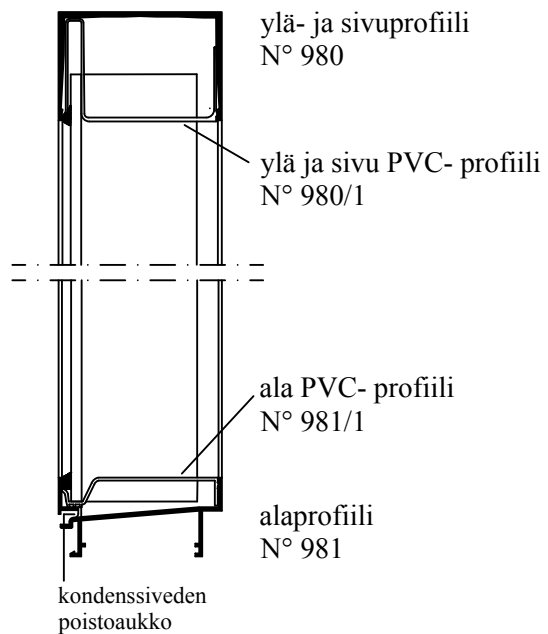

# Pilkington Reglit™ SP 26

1k lasitus

Edestä

pystyleikkaus 1-1

vaakaleikkaus 2-2