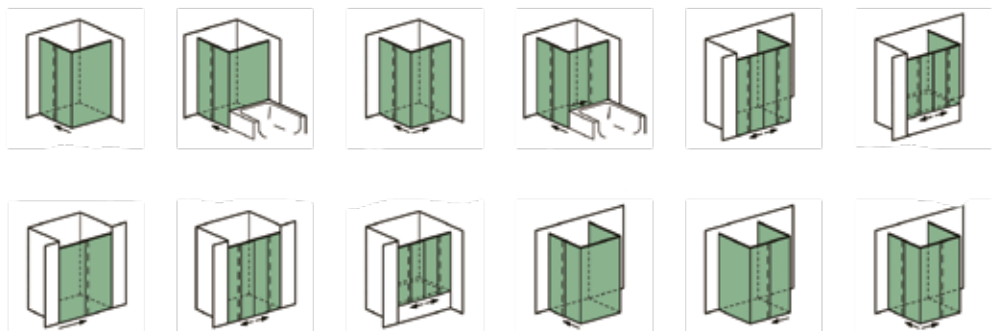

VITREA

AQUALINE-SUIHKUTILARATKAISUT

TYYLIKÄS SUIHKUTILARATKAISU VAATIVIMPIINKIN KOHTEISIIN

VITREA AQUALINE-JÄRJESTELMÄ tarjoaa suihkukaapeiksi ja -oviksi ainutlaatuisen, korkealuokkaisen sekä tyylikkään vaihtoehdon.

- Ovien korkealuokkaisen vaimennusjärjestelmän ansiosta ovet sulkeutuvat pehmeästi ja hiljaa.
- Moderni rullasto takaa ovien vaivattoman liikuttamisen.
- Tyylikäs ja pelkistetty toteutus mahdollistaa helpon puhdistettavuuden.
- Järjestelmä tehdään täysin kotisi mittojen mukaan, jotta lopputuloksesta saadaan viimeistelty.

Mallit:

- Lasit 8mm:n optiwhite turvalasia
- Suihkukaapin korkeus max. 2500mm
- Useita toteutusvaihtoehtoja

Kysy lisätietoja!

Kaakelikaari 6, 01720 Vantaa, +358 9 81 90 450, info@vitrea.fi, www.vitrea.fi